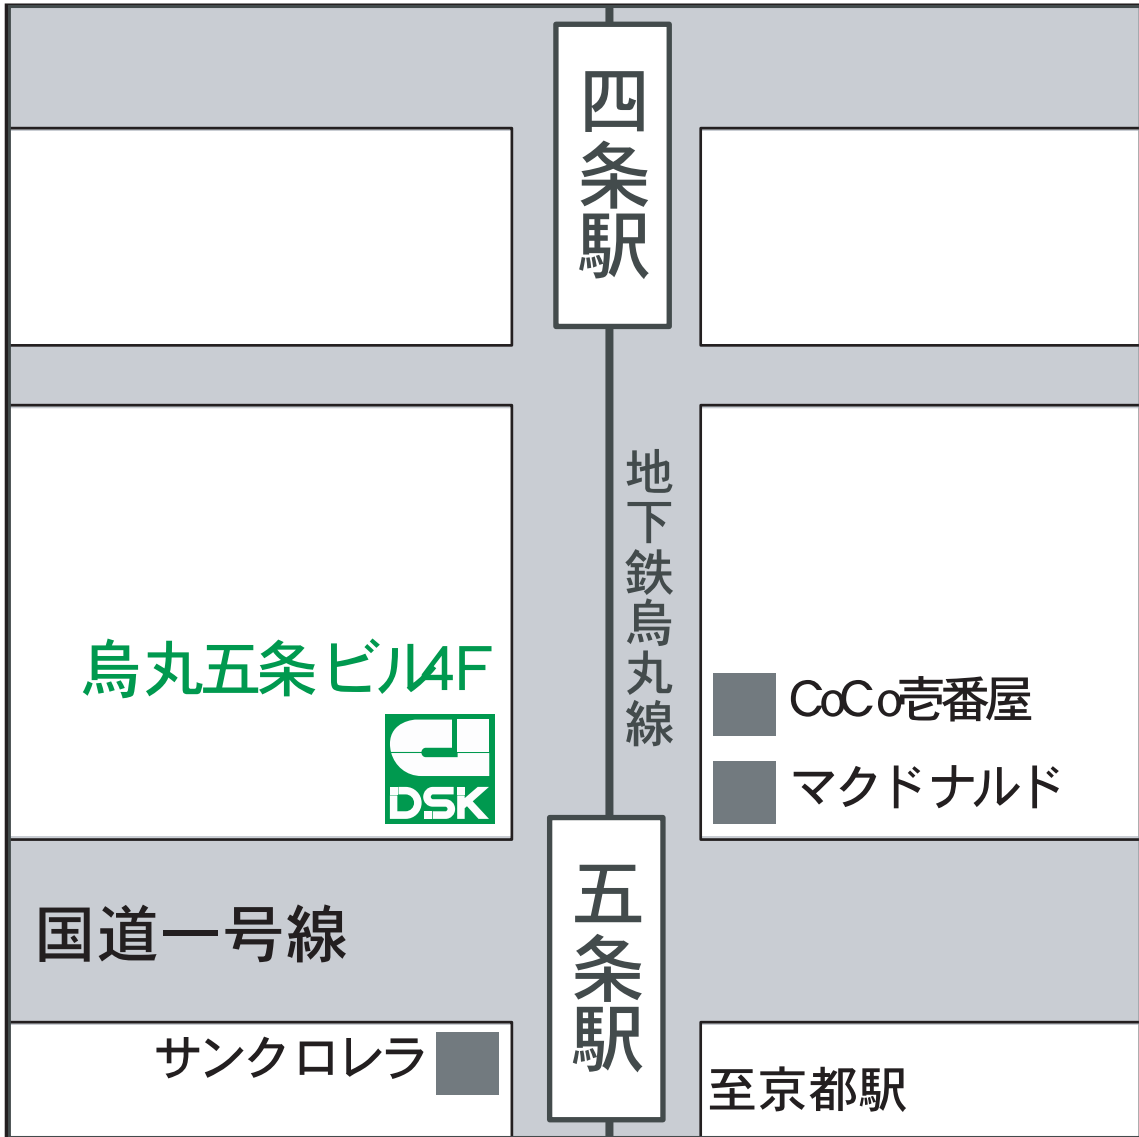

<h1>京都校</h1>	<b>TEL 075-341-5790</b>
	京都市下京区五条通り烏丸西入醍醐町290 烏丸五条ビル4階

●●● 教室までの行き方 ●●●

五条駅2番出口を出ていただくと、すぐ近くにローソンの入っている建物(烏丸五条ビル)があると思います。その4階が校舎です。